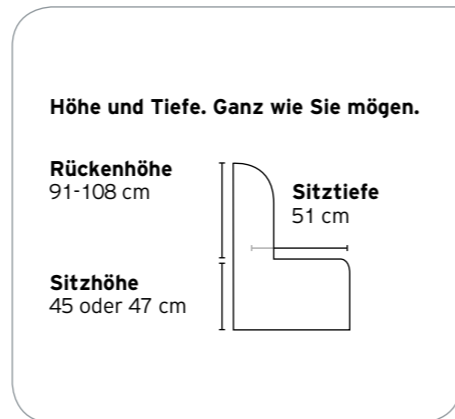

GARNITUR

HELENA

LIVA, die exklusive Wohnmöbel-
Kollektion mit geschmackvollen
und bezahlbaren Sortimenten.

Herrlich bequem und clever variierbar.

MODELLBESCHREIBUNG: HELENA

Eckgarnitur Helena in Stoff, Ca.-Maße 279 x 187 cm, inklusive Hehebett und Abschlussrecamiere mit Stauraum, alle Rücken echt. Liegen, schlafen, sitzen oder Beine hochlegen sind bei diesem Sofa ausdrücklich erlaubt. Das perfekte Sofa zum Entspannen und Ausruhen ist ein Hingucker in Ihrem Wohnzimmer.

Sessel/Sofa:

Bezeichnung	Sessel	Sofa 2-Sitzer	Sofa 2 1/2-Sitzer	Sofa 3-Sitzer
Ca.-Breite in cm	109	169	199	229

Zwischenelemente:

Bezeichnung	Zwischen- element	Zwischen- element	Zwischen- element mit Stauraum	Zwischen- element	Zwischen- element	Zwischen- element
Ca.-Breite in cm	60	100	120	130	140	150

Eckteile:

Bezeichnung	Trapez-Ecke	Spitzecke	Relaxecke
Ca.-Breite/Tiefe in cm	107 x 107	91 x 91	107 x 107

Abschlusselemente:

Bezeichnung	offenes Abschlussteil mit aufklappbarem Hocker	offenes Abschlussteil mit integrierter Ecke und Stauraum	offenes Abschlussteil	Abschlussteil 1-Sitzer	Abschlussteil 2-Sitzer mit Stau- raum	Abschlussteil 3-Sitzer
Ca.-Breite in cm	183	92	143	85	145	205

Zubehör:

Bezeichnung	Hocker 42 cm Höhe	Hocker mit Stauraum und Rollen, 45 cm Höhe	Kopfstütze
Ca.-Maße in cm	61 x 61	112 x 69	44 / 56 / 68 x 17

Wall-Free-Funktion

Relaxecke

MIT GANZEM HERZEN FACHHÄNDLER.

Technische Änderungen vorbehalten. Alle Angaben nach aktuellem Stand Juli 2015. Modell- und Farbangaben sowie Druckfehler vorbehalten.